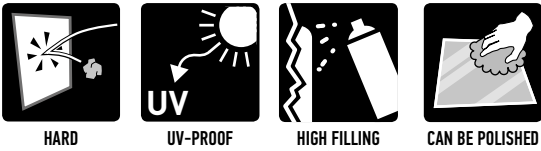

FAST & EASY

PEN

BRUSH

CAR COLOR TOUCH-UP PEN AND BRUSH

HARD

UV-PROOF

HIGH FILLING
POWER

CAN BE POLISHED

Danger

Mullistavassa Car-Rep® Touch-up korjauskynässä saat kaksi vaihtoehtoa yhdessä paketissa. Car-Rep® Touch-up korjauskynän rakenne on ainutlaatuinen. Neulaa tai pientä pensseliä voidaan käyttää pienten naarmujen ja kolojen korjaamisessa. Maalin määrää on helppo säätää. Soveltuu käytettäväksi metalli-, puu-, lasi-, kivi-, keramiikka-, kartonki- ja useimmille muovipinnoille.