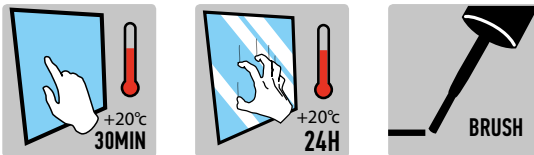

MATERIAL

HARDNESS

CLEAN

SHAKE

PEN

+20°C
30MIN

+20°C
24H

BRUSH

Danger

Mullistavassa Car-Rep® Touch-up korjauskynässä saat kaksi vaihtoehtoa yhdessä paketissa. Car-Rep® Touch-up korjauskynän rakenne on ainutlaatuinen. Neulaa tai pientä pensseliä voidaan käyttää pienten naarmujen ja kolojen korjaamisessa. Maalin määrää on helppo säätää. Soveltuu käytettäväksi metalli-, puu-, lasi-, kivi-, keramiikka-, kartonki- ja useimmille muovipinnoille.