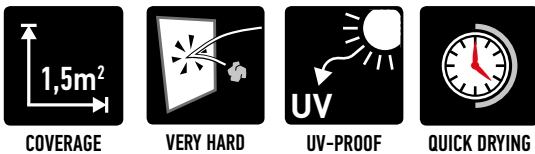

MOTORCYCLE COLORS