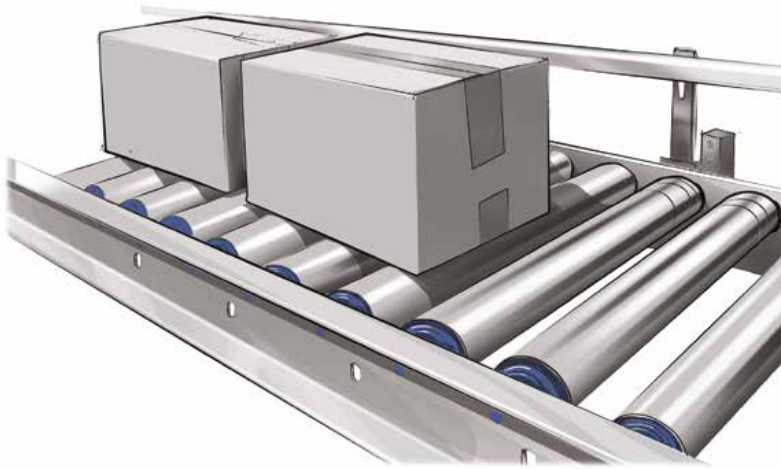

P.T.F.E. DRY SPRAY

TEKNISET TUOTTEET

P.T.F.E. KUIVAVOITELU SPRAY 400 ML

Car-Rep® P.T.F.E. DRY on tahraamaton erikoiskuivavoiteluaine. Kemiallisesti reagoimaton. Kestää vettä, happoja, öljyjä sekä emäksiä. Käytetään kohteissa joissa ei voi tahraantumisen vuoksi käyttää öljyjä tai rasvoja. Erittäin laaja lämmönkestoalue -200°C - +345°C. Ei kovetu eikä murru kovissakaan olosuhteissa. Vähentää kitkaa, soveltuu lähes kaikille pinnoille esim. puu, metalli, muovi, kumi, nahka ja tekstiili. Käyttökohteet: Lukot, laakerit, nivelet, liukukiskot ja sähkökytkimet. Voidaan käyttää myös muoviteollisuuden irroitussaineena.

OMINAISUUDET:

Väritön
Tahraamaton
Nopea kuivumisaika n. 5min
Ei kerää pölyä tai likaa
Voitelukalvon täysi lujuus saavutetaan n.30min kuluttua käsittelystä
Lämmönkesto -200°C - +345°C
Säilyttää ominaisuutensa pitkään

VARASTOINTI:

35 kk
(+10 ° - + 25° C, suhteellinen ilmankosteus enintään 60%)

KOKO: 400ml

MYNTIERÄ: 6 kpl

TUOTENUMERO: CR01217

KÄYTTÖ:

Käsiteltävän pinnan tulee olla puhdas ja kuiva.
Ravista purkkia voimakkaasti noin 2-3min ja suihkuta ohut ja tasainen kerros voideltavaan kohteeseen.